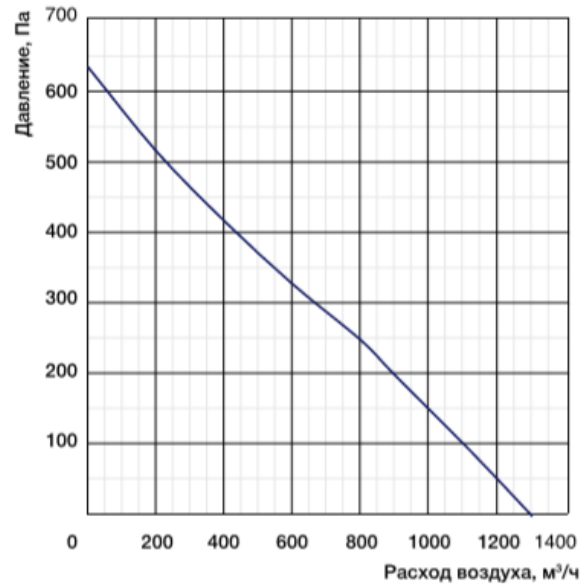

МОДЕЛЬНЫЙ РЯД

CF с назад загнутыми
лопатками для круглых
вентиляторов

CF250B-2E-AC0

ГРАФИК

ЧЕРТЁЖ