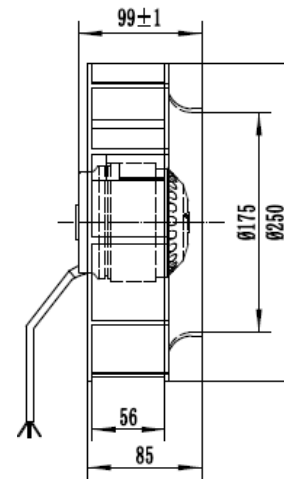

МОДЕЛЬНЫЙ РЯД

CF с назад загнутыми
лопатками для круглых
вентиляторов

CF250B-2E-AC0

ГРАФИК

ЧЕРТЁЖ